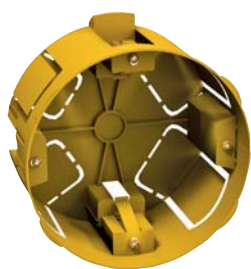

Accessoires et produits associés

Pot d'encastrement
G1BOX