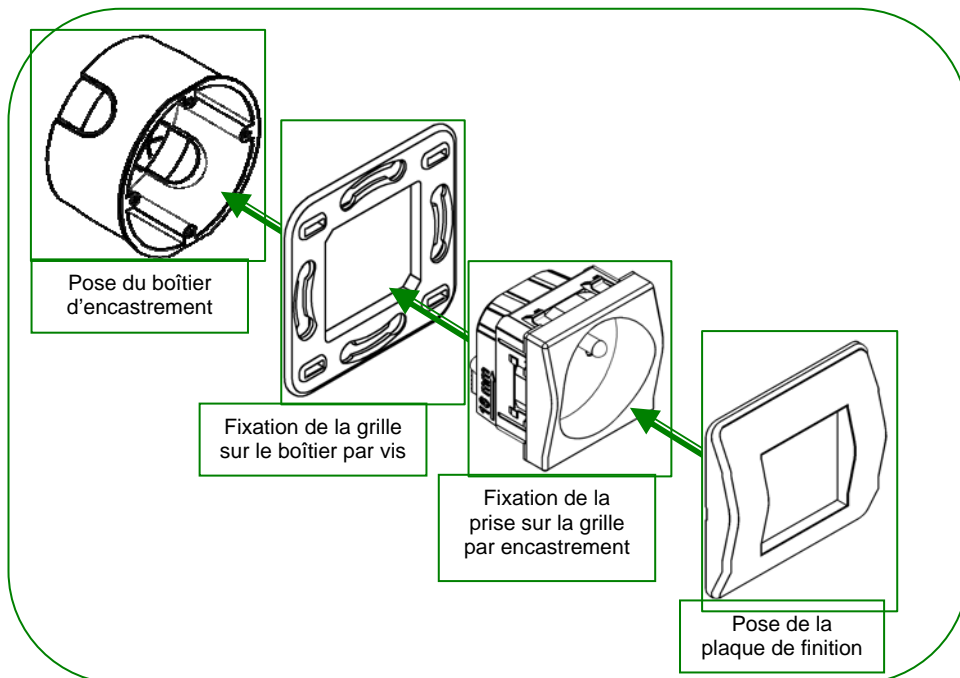

### Caractéristiques générales

- Plaque de finition murale format 80x80
- Orifice central format 45x45
- Adapté à la grille de fixation G1GR
- Matière : Polycarbonate
- Conditionnement : Boîte de 10 pièces

## Mise en situation

Les prises se montent en encastré ou en saillie horizontalement ou verticalement.

La mise en encastrément des prises se fait à l'aide d'une grille (G1GR) et d'une plaque de finition (G1PL), l'ensemble se fixant ensuite sur toute boîte d'encastrement